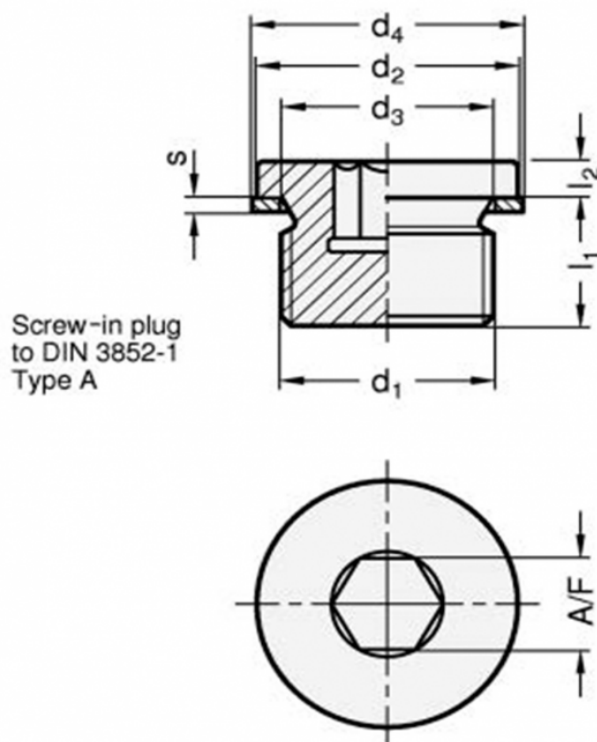

Varenummer: 20908STG18A

Beskrivelse: E+G Gevindprop DIN 908-ST-G1/8-A

## Mål

A/F	= 6
d1	= G1/8
d2h14	= 14
d3	= 10
d4	= 13.5
l1	= 8
l2	= 3
s	= 1

Vægt i (g) = 6